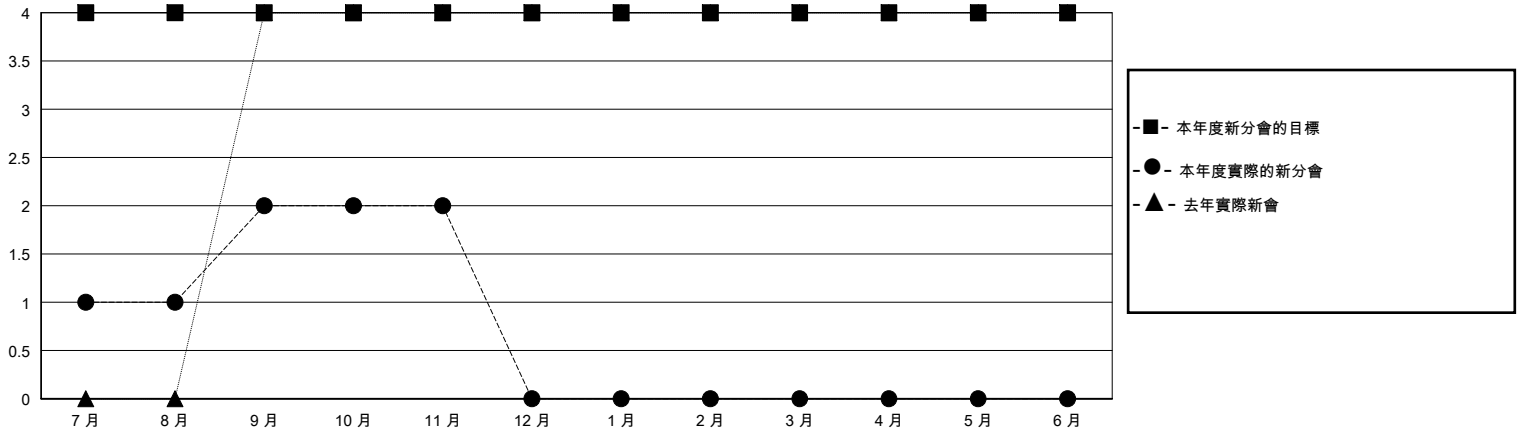

MONTHLY MEMBERSHIP PROGRESS REPORT

District 300C 1

Results as of: 11/30/2024

GMT:

地點 REP OF CHINA

GMT憲章區

分會			
成果 2024-2025			
季	新分會目標	新會	會員流失的分會
7月/8月/9月	4	2	0
10月/11月/12月	0	0	0
1月/2月/3月	0	0	0
4月/5月/6月	0	0	0

位會員@每位須繳			
成果 2024-2025			
季	會員淨增長目標	實際會員增長數	實際退會會員 (包括轉會)
7月/8月/9月	300	212	17
10月/11月/12月	100	9	5
1月/2月/3月	50	0	0
4月/5月/6月	50	0	0

目標與實際新會累積

目標和實際會員累積

已取消的分會: 0	31 CLUBS OF 46 增添1位或以上的新會員	性別分佈
放棄的會員	點擊這裡取得彙計會員數據	男 1,482 (67.86%)
		女 702 (32.14%)
		總計家庭單位會員數 0
		支付減半會費的家庭會員 0
過世 2		
分會已取消 0		
其他 20		
總計 22		