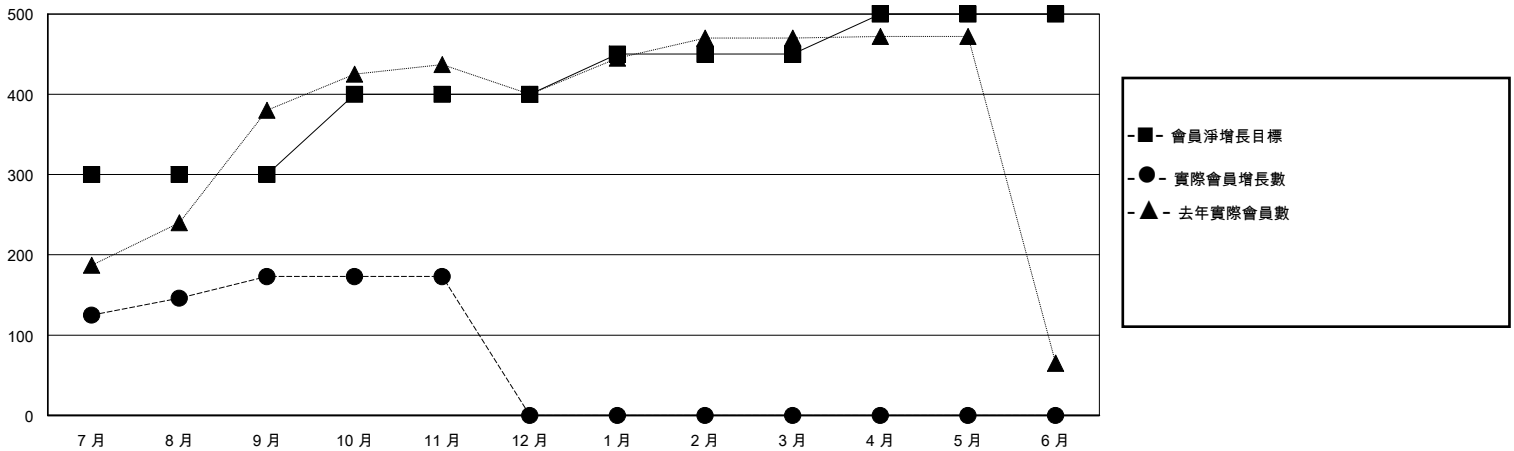

MONTHLY MEMBERSHIP PROGRESS REPORT

District 300C 1

Results as of: 11/30/2024

GMT:

地點 REP OF CHINA

GMT憲章區

分會			
成果 2024-2025			
季	新分會目標	新會	會員流失的分會
7月/8月/9月	4	2	0
10月/11月/12月	0	0	0
1月/2月/3月	0	0	0
4月/5月/6月	0	0	0

位會員@每位須繳			
成果 2024-2025			
季	會員淨增長目標	實際會員增長數	實際退會會員 (包括轉會)
7月/8月/9月	300	212	17
10月/11月/12月	100	9	5
1月/2月/3月	50	0	0
4月/5月/6月	50	0	0

目標與實際新會累積

目標和實際會員累積

已取消的分會: 0	31 CLUBS OF 46 增添1位或以上的新會員	性別分佈
放棄的會員	點擊這裡取得彙計會員數據	男 1,482 (67.86%)
		女 702 (32.14%)
		總計家庭單位會員數 0
		支付減半會費的家庭會員 0
過世 2		
分會已取消 0		
其他 20		
總計 22		